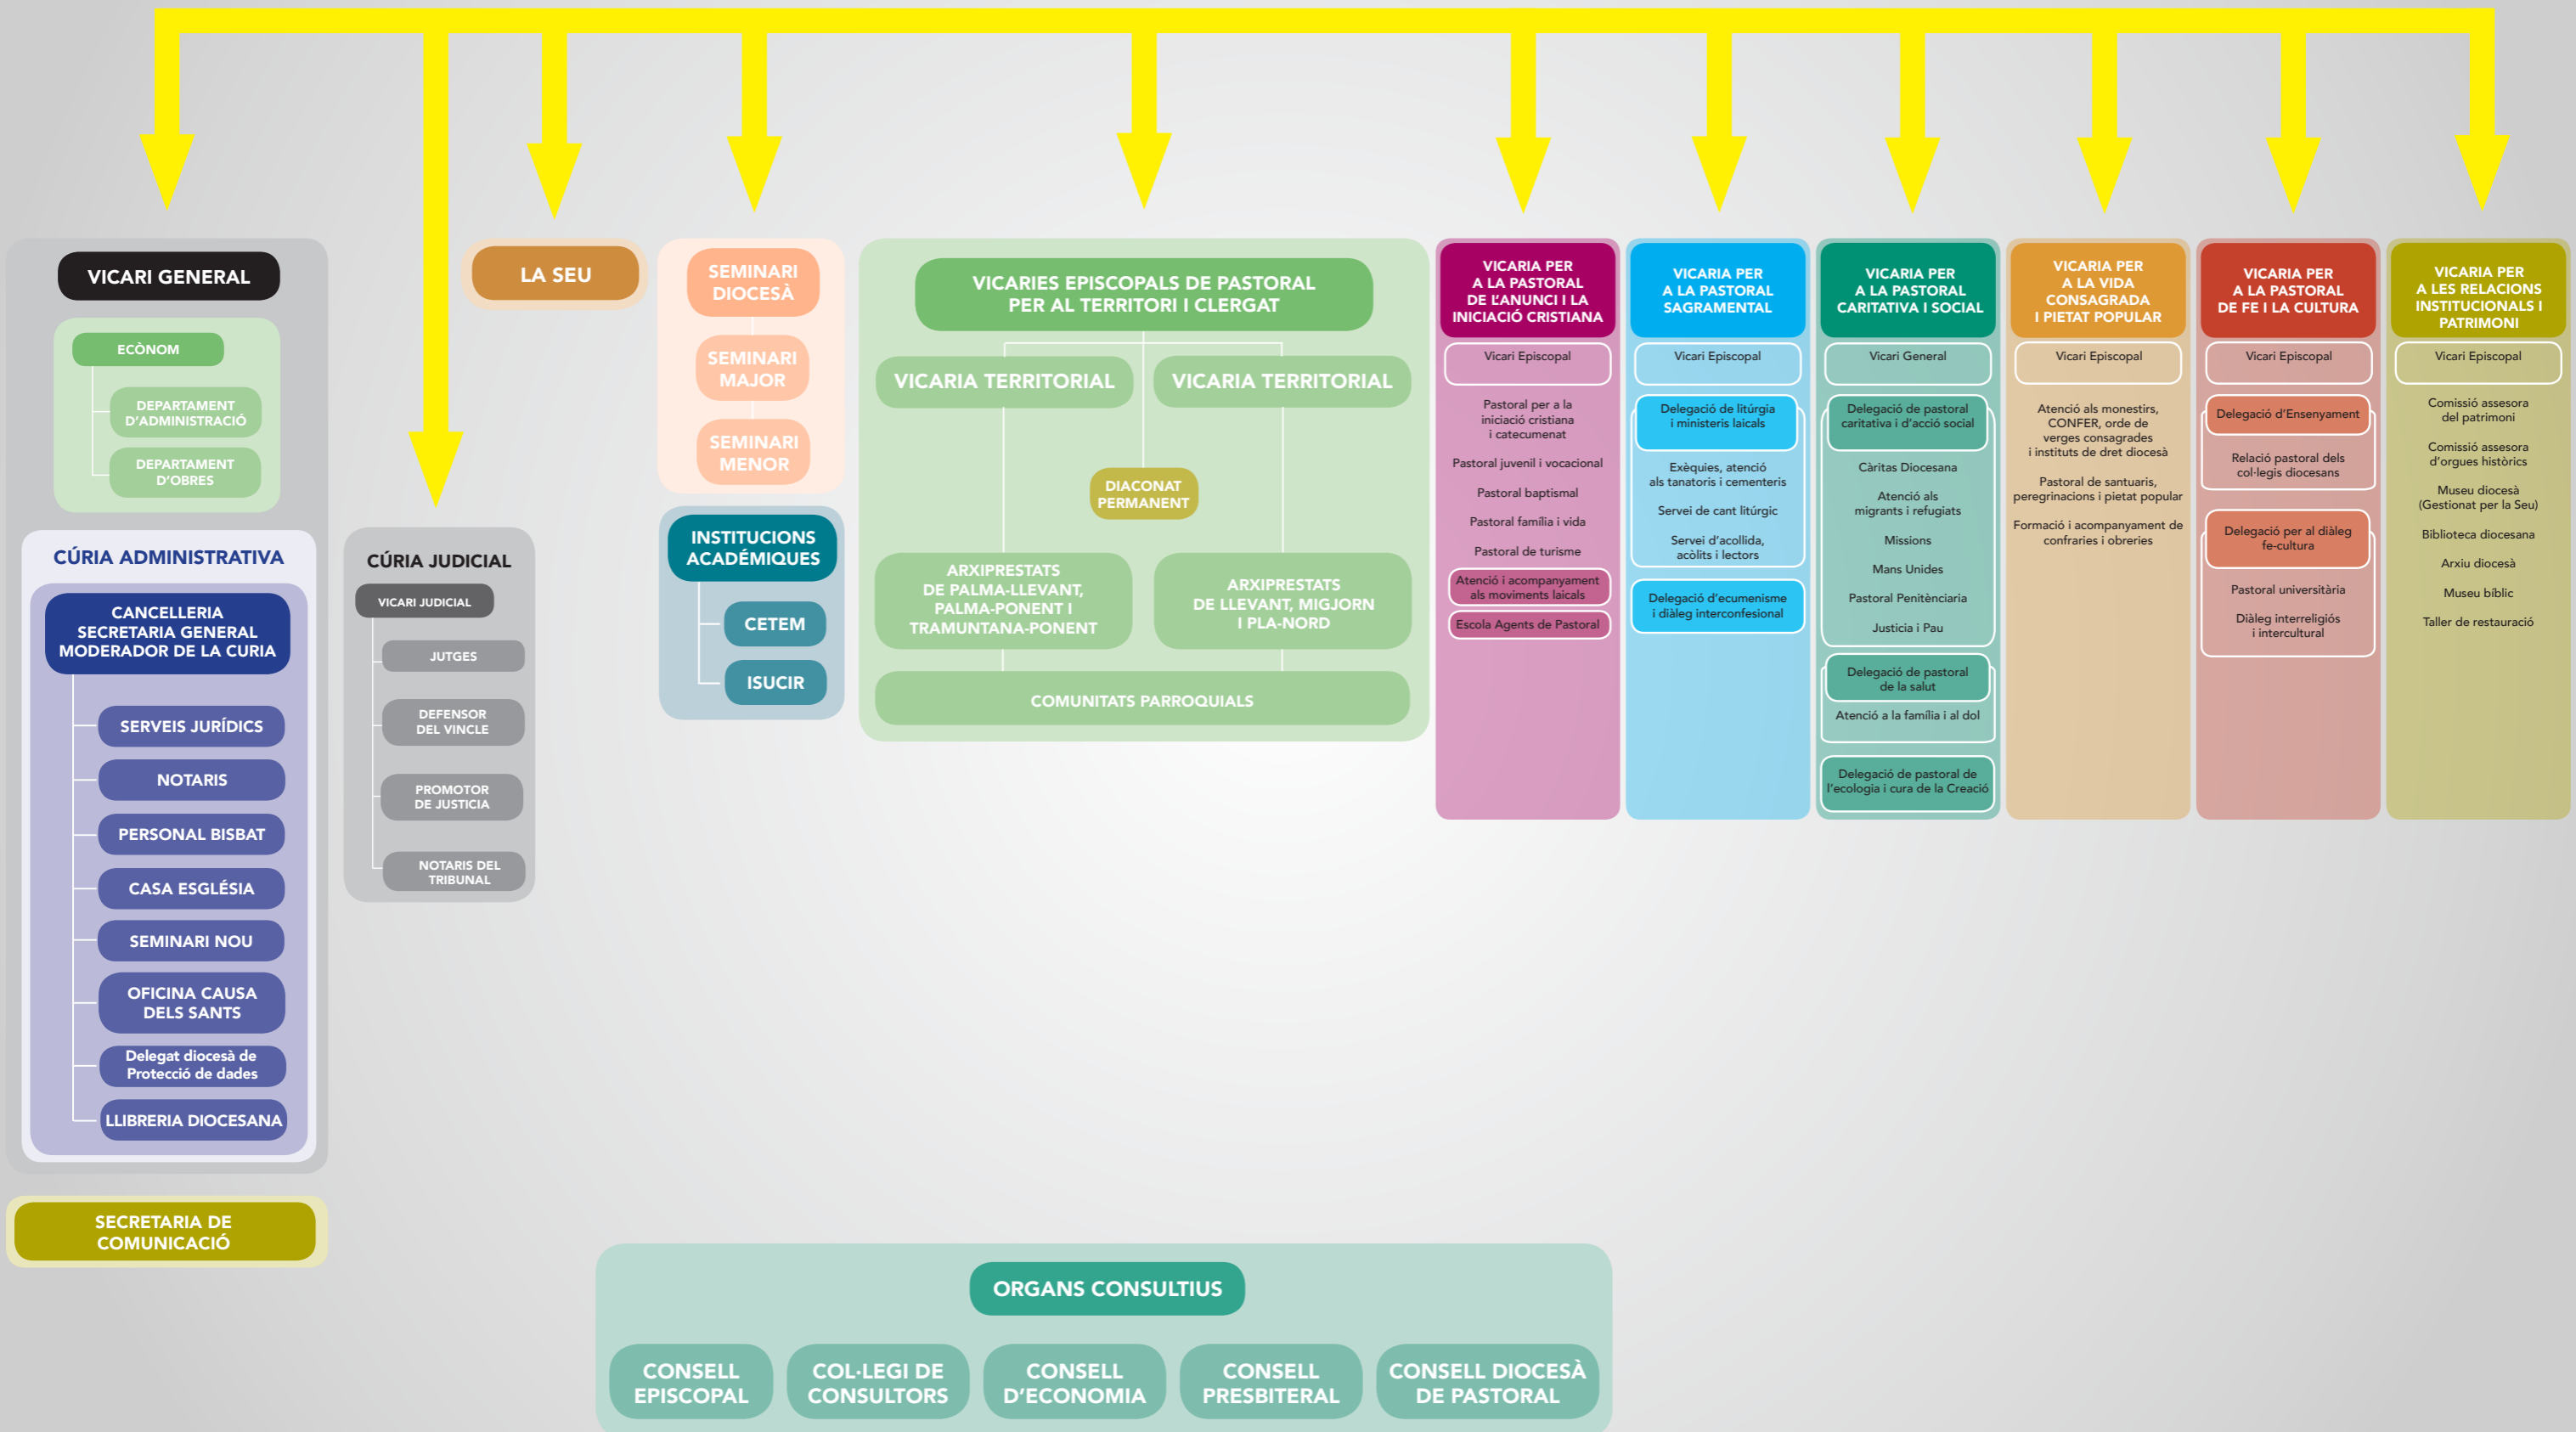

ORGANIGRAMA DE L'ESGLÉSIA DE MALLORCA

BISBE DE MALLORCA
Mons. Sebastià Taltavull i Anglada

VICARIES EPISCOPALS DE PASTORAL PER AL TERRITORI I CLERGAT

VICARIA GENERAL

Mn. Antoni Vera

VICARIA TERRITORIAL

Mn. Marià Gastalver